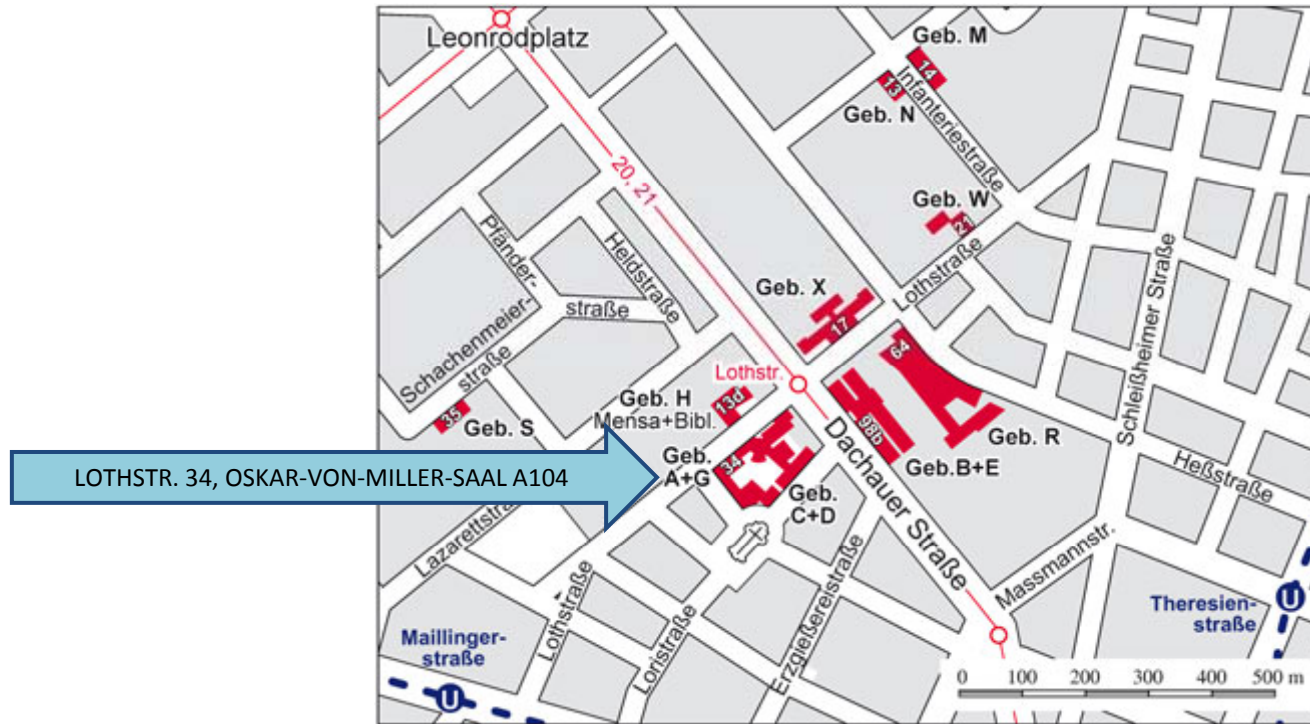

Anfahrtsskizze

LOTHSTR. 34, OSKAR-VON-MILLER-SAAL A104

Anfahrtsbeschreibung

Wir wünschen Ihnen eine gute Reise zu uns mit der Bahn

- Vom Münchner Hauptbahnhof aus, nehmen Sie von der Haltestelle "Hauptbahnhof Nord" die Tram 20 (Richtung "Moosach") oder die Tram 21 (Richtung "Westfriedhof") zur Haltestelle "Lothstraße" (vierte Haltestelle)
- Gehen Sie mit der Fahrtrichtung nach 27 m nach links in die "Lothstraße"
- Nach 500 m wenden Sie sich nach links zur Hausnummer 34
- Den Oskar-von-Miller-Saal finden Sie im 1. OG